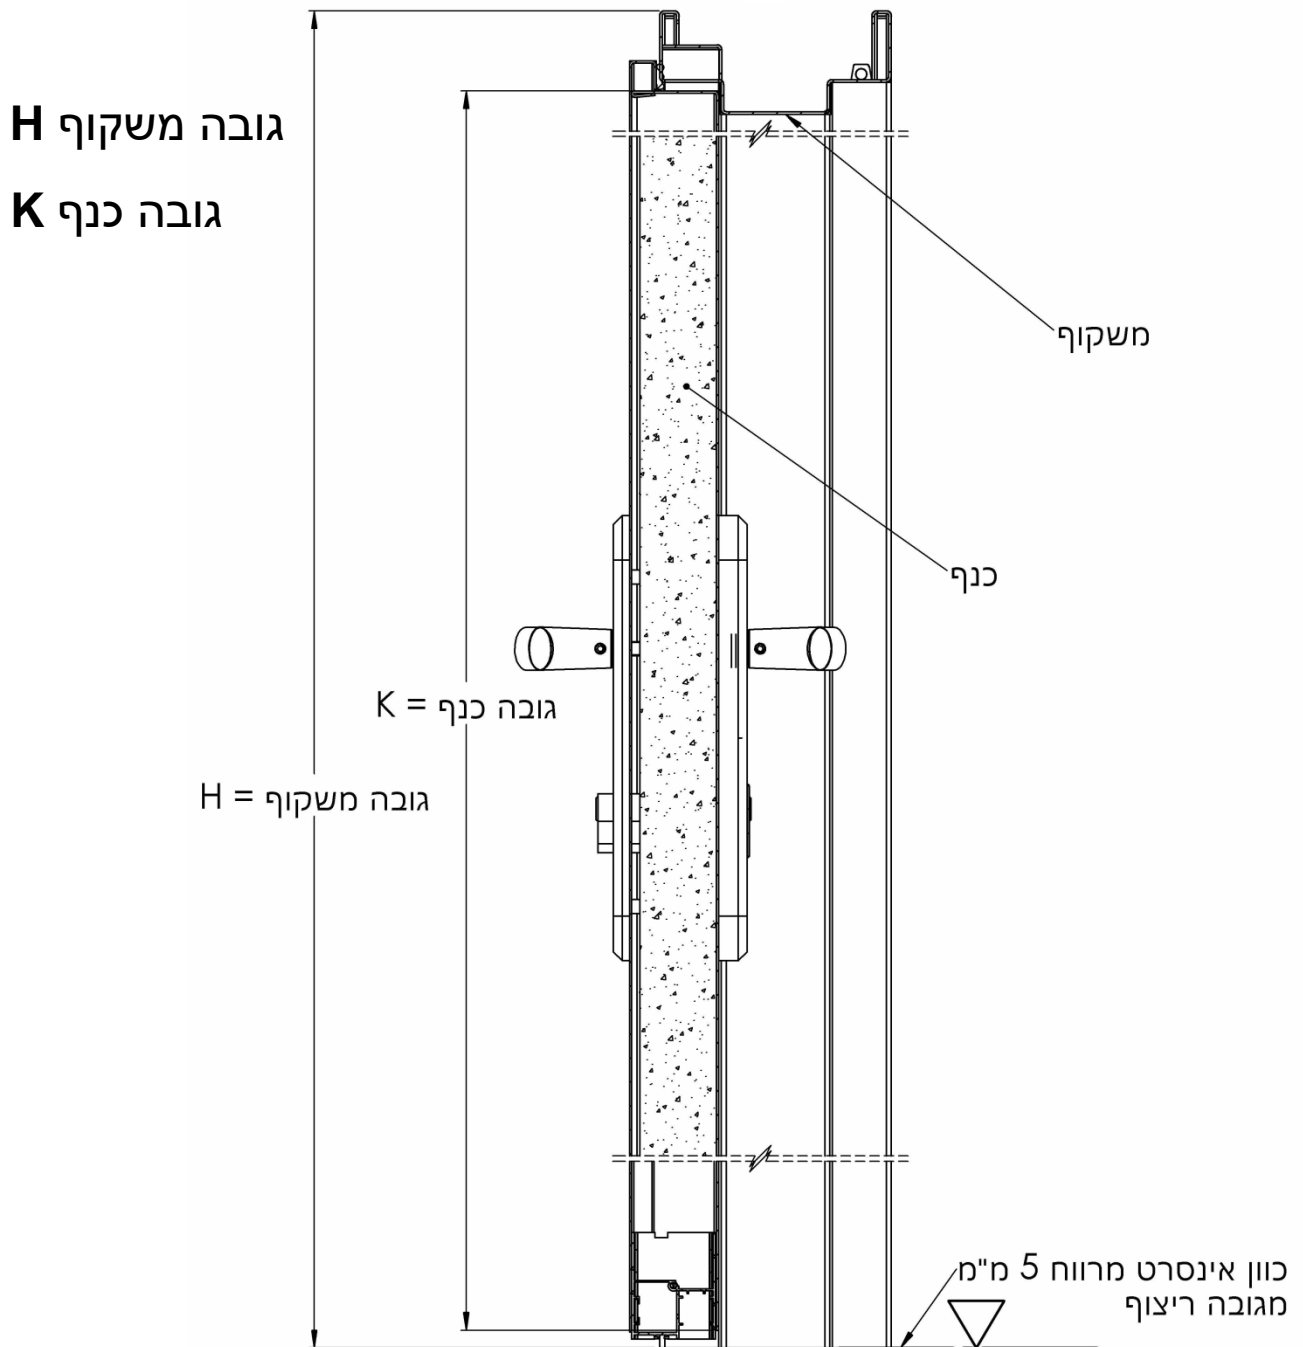

מבט פנים (מעטה רחב)

השרטוט אינו בקנה מידה. המידות במ"מ

חתך רוחב

חתך רוחב בדלת ללא חיפוי

חתך רוחב בדלת עם חיפוי עץ (דו צדדי)

השרטוט אינו בקנה מידה. המידות במ"מ

השרטוט אינו בקנה מידה. המידות במ"מ

דלת אש כניסה