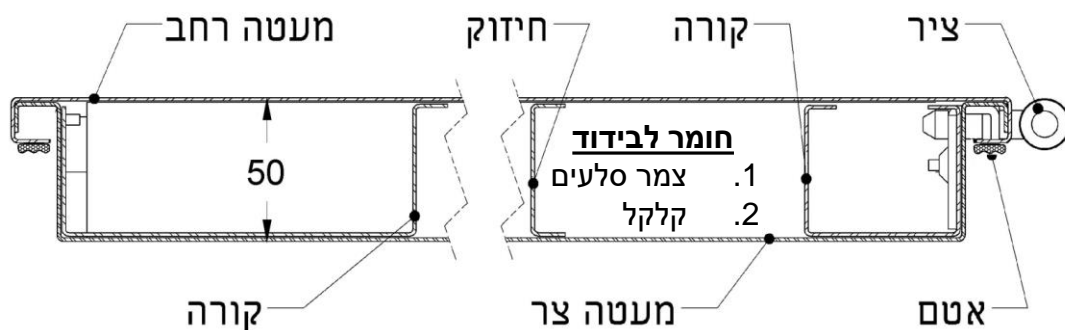

רשפים
מ-א' ועד ת'
דלתות

נובמבר 2021

רשפים
כניסה בלתי נשכחת

דור ביטחון 3 כוכבים

תאור כללי.

"דור בטחון" היא דלת כניסה תקנית רב בריחית. בדלת מותקנת מערכת נעילה הכוללת שבעה בריחי פלדה - פינים (4 מתוכם במנעול, שניים משמשים כבריחונים עליון ותחתון ואחד כפין קבוע בצד הצירים) ושלושה צירים. הדלת מותקנת בדרך כלל על משקופי בנייה. הדלת מורכבת משני לוחות פלדה מגלוונים בעובי של 1.2 מ"מ המחוברים באמצעות צלעות חיזוק. בדלת מותקן מנעול רב בריחי וצילינדר מתוצרת "מולטילוק". הצילינדר מוגן על ידי כיסוי מפלדה מחוסמת (מגן צילינדר). לדלת ידית דקורטיבית. האטימה בין המשקוף לדלת נעשית על ידי אטם גומי המותקן בחלקה העליון ובשני צידי הדלת. בתחתית הדלת מותקן אינסרט אלומיניום ומברשת המאפשר כוון מרווח בין הדלת לריצפה. דלת "דור בטחון" מיוצרת במספר אפשרויות גימור. צביעה אלקטרוסטטית (בתנור). או גימור לפי דרישה עמידות אקוסטית הוא DB 31.5

מבט פנים (מעטה רחב)

השרטוט אינו בקנה מידה. המידות במ"מ

חתך רוחב

חתך רוחב בדלת ללא חיפוי

חתך רוחב בדלת עם חיפוי עץ (דו צדדי)

השרטוט אינו בקנה מידה. המידות במ"מ

השרטוט אינו בקנה מידה. המידות במ"מ

דלת אש כניסה