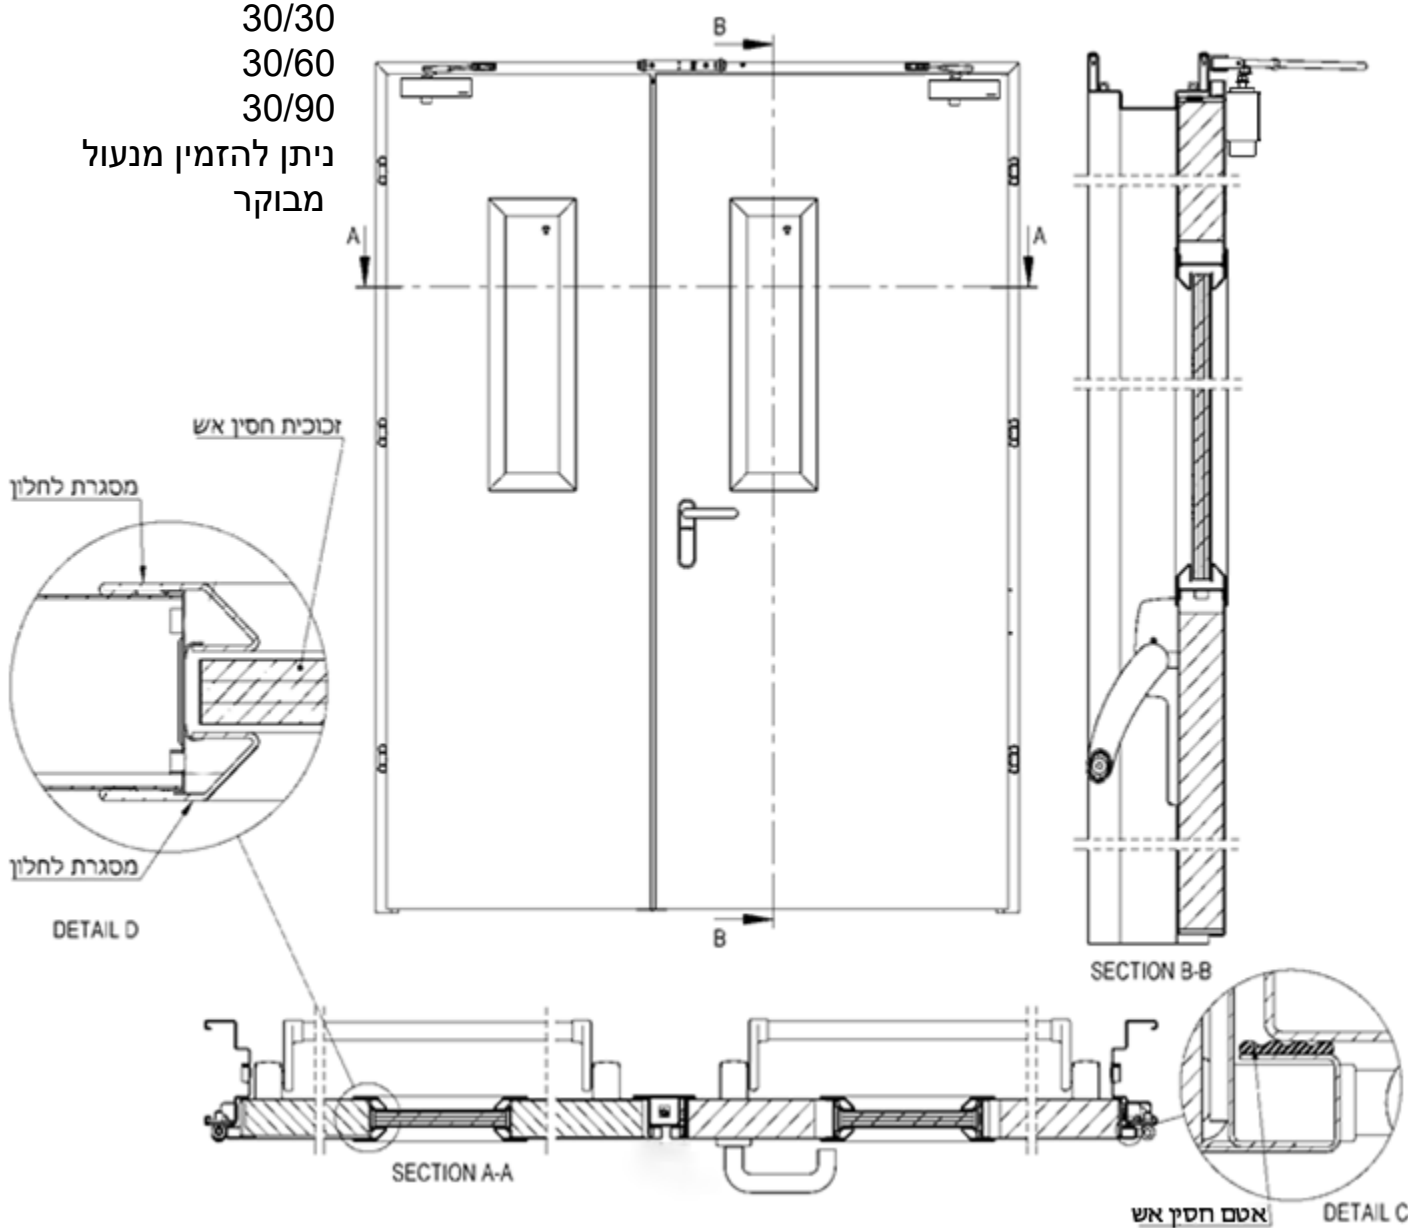

עמידות לאש:

30/30

30/60

ניתן להזמין מנעול

מבוקר

מידות הצוהר: קוטר 380

השרטוט אינו בקנה מידה. המידות במ"מ

דור אש צוהר מלבני

השרטוט אינו בקנה מידה. המידות במ"מ

דור אש דו כנפי/כנף וחצי

עמידות לאש:

30/30

30/60

30/90

ניתן להזמין מנעול

מבוקר

ניתן לבחור צוהר מלבני, ריבועי או עגול
 (*עגול – עמידות לאש 30/30 30/60)

השרטוט אינו בקנה מידה. המידות במ"מ

דלת חסינת אש דו כנפית CISA

דגם

מבט כללי

השרטוט אינו בקנה מידה. המידות במ"מ

דלת חסינת אש דו כנפית ABLOY

דגם

השרטוט אינו בקנה מידה. המידות במ"מ