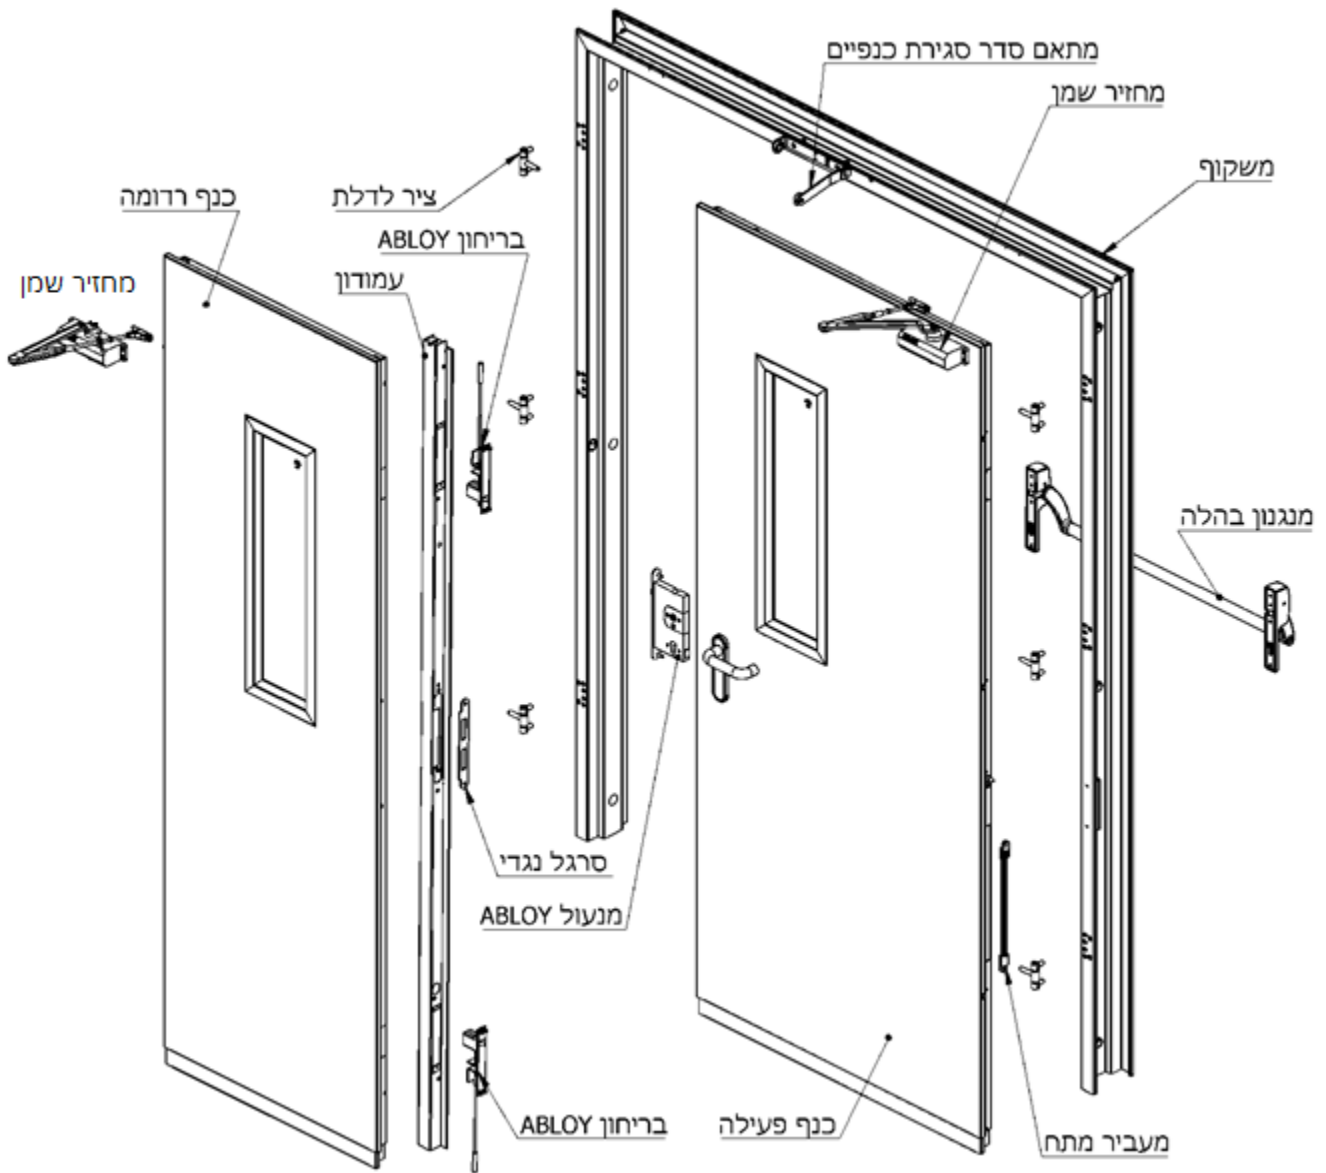

דור אש צוהר ריבועי

עמידות לאש:

30/30

30/60

30/90

ניתן להזמין מנעול

מבוקר

מידות הצוהר: 370*370

ניתן לבחור צוהר מלבני, ריבועי או עגול
 (*עגול – עמידות לאש 30/30 30/60)

השרטוט אינו בקנה מידה. המידות במ"מ

דלת חסינת אש דו כנפית CISA

דגם

מבט כללי

השרטוט אינו בקנה מידה. המידות במ"מ

דלת חסינת אש דו כנפית ABLOY

דגם

השרטוט אינו בקנה מידה. המידות במ"מ