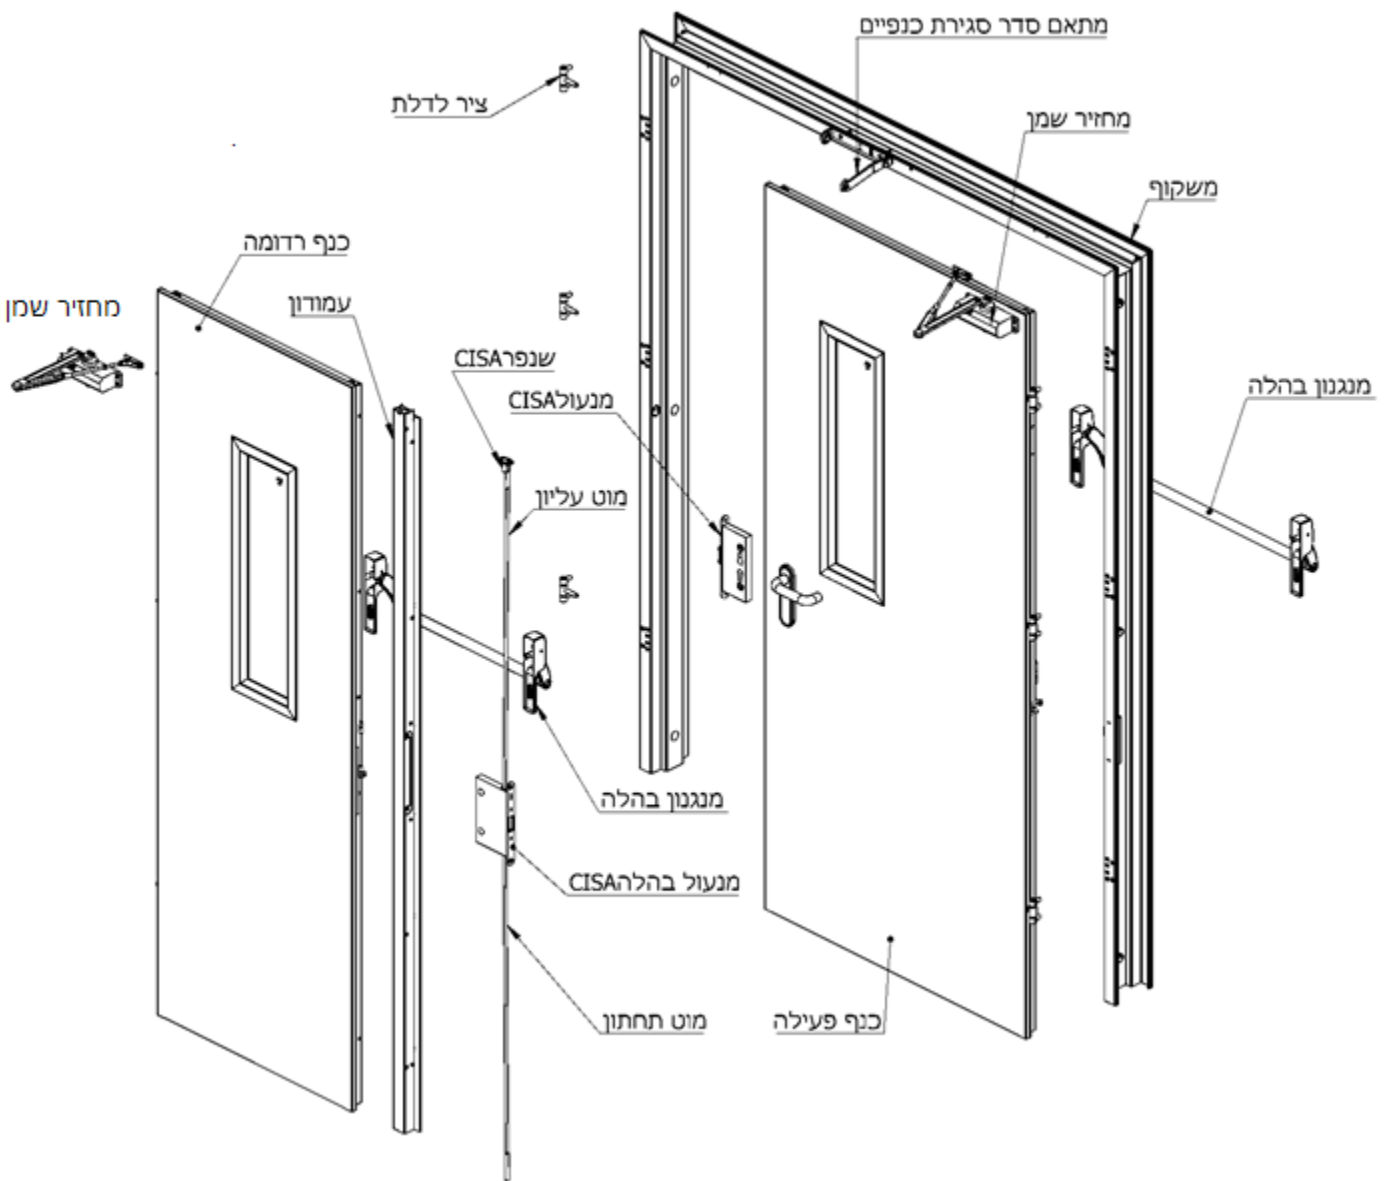

דור אש צוהר ריבועי

עמידות לאש:

30/30

30/60

30/90

ניתן להזמין מנעול

מבוקר

מידות הצוהר: 370*370

השרטוט אינו בקנה מידה. המידות במ"מ

דור אש דו כנפי/כנף וחצי

עמידות לאש:

30/30

30/60

30/90

ניתן להזמין מנעול

מבוקר

ניתן לבחור צוהר מלבני, ריבועי או עגול
 (*עגול – עמידות לאש 30/30 30/60)

השרטוט אינו בקנה מידה. המידות במ"מ

דלת חסינת אש דו כנפית CISA

דגם

מבט כללי

השרטוט אינו בקנה מידה. המידות במ"מ

דלת חסינת אש דו כנפית ABLOY