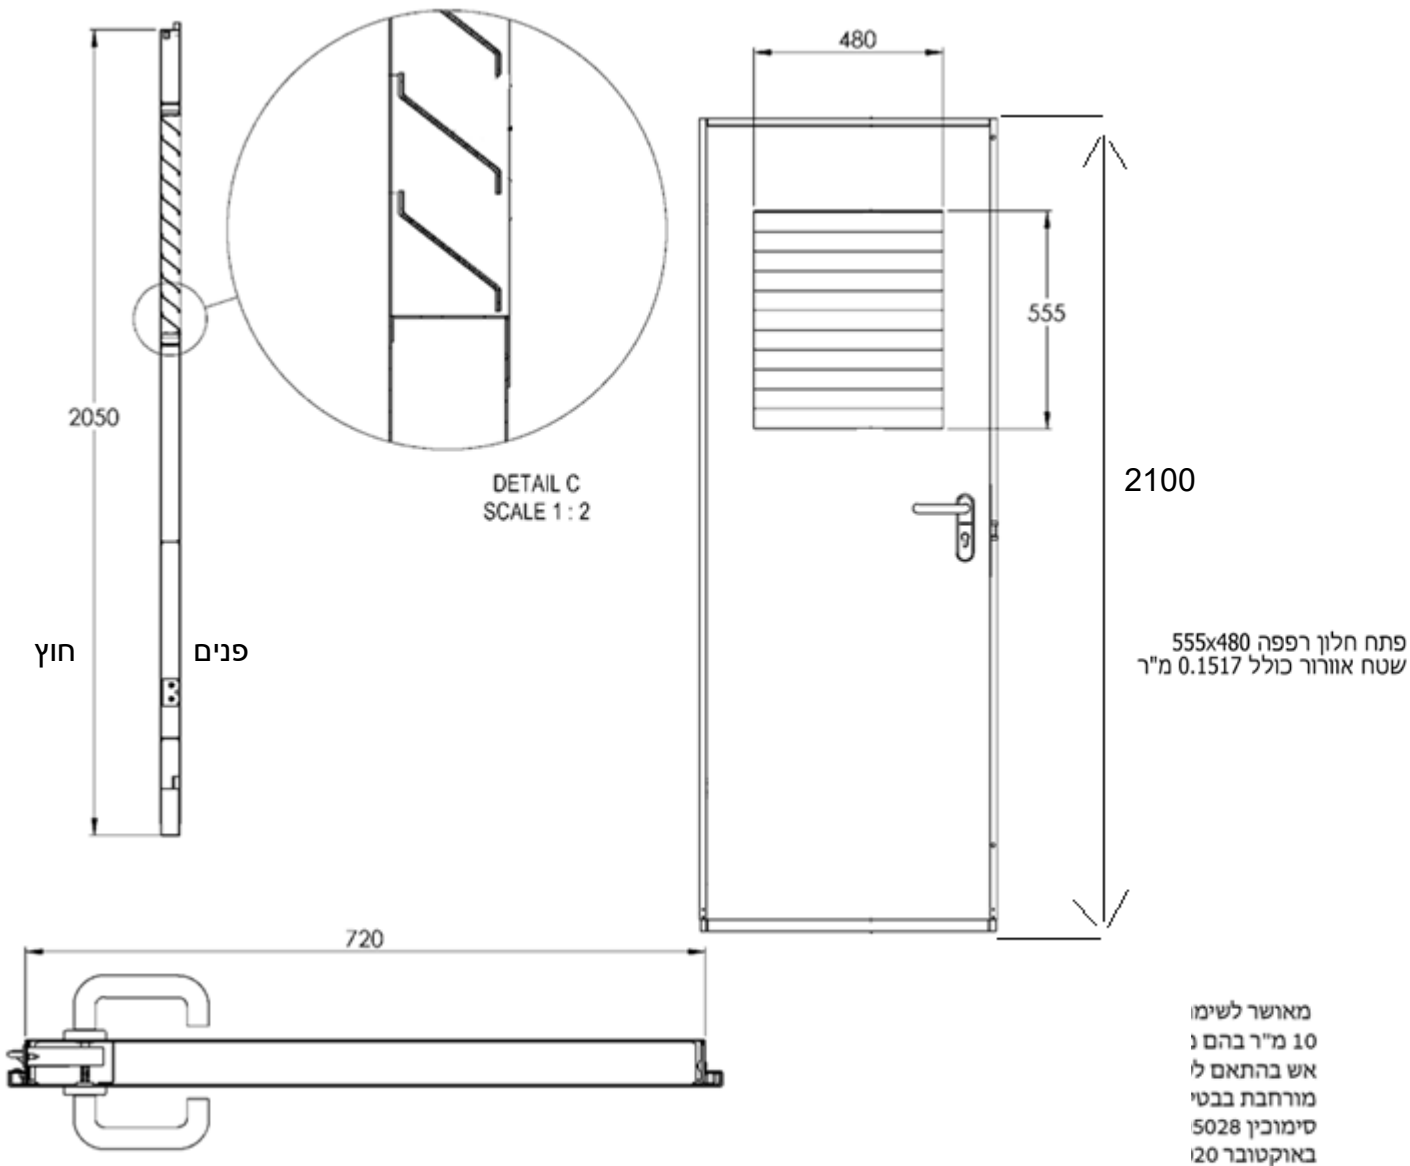

דור מחסן

תאור כללי.

דלתות למחסן של חברת רשפים, מיועדות לסגירת חללי אחסון תוך מתן אפשרות אזור, הדלת מיוצרת מפח פלדה מגלון בגימור צביעה אלקטרו סטטית (אבקה בתנור).
דלת מותקן מנעול מתוצרת CISA.

ש. גרנאל
מנדטים וישעים וע"מ
מ"כ ל"ג א"ת ל"צ
טל: 9534040 - 03
25.01.2021