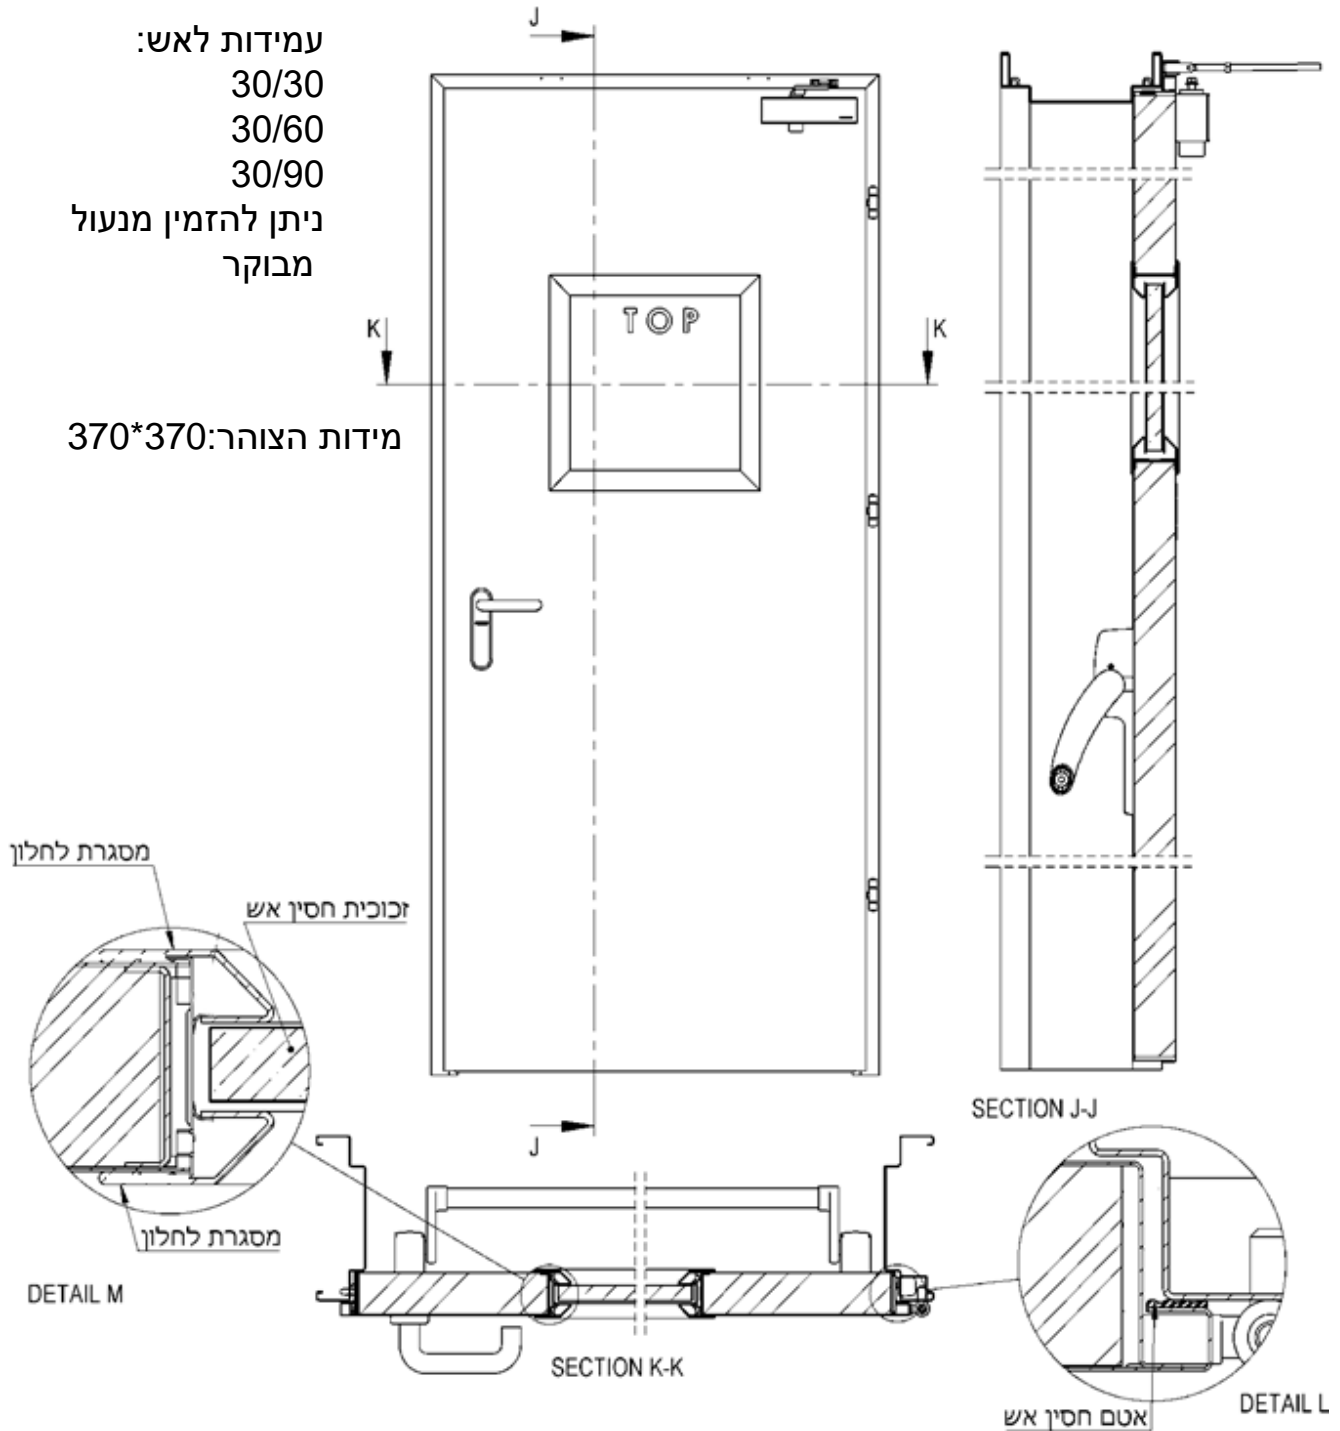

עמידות לאש:

30/30

30/60

30/90

ניתן להזמין מנעול

מבוקר

מידות הצוהר: 640*140

השרטוט אינו בקנה מידה. המידות במ"מ

דור אש צוהר ריבועי

עמידות לאש:

30/30

30/60

30/90

ניתן להזמין מנעול

מבוקר

מידות הצוהר: 370*370

השרטוט אינו בקנה מידה. המידות במ"מ

דור אש דו כנפי/כנף וחצי

עמידות לאש:

30/30

30/60

30/90

ניתן להזמין מנעול

מבוקר

דגם

השרטוט אינו בקנה מידה. המידות במ"מ