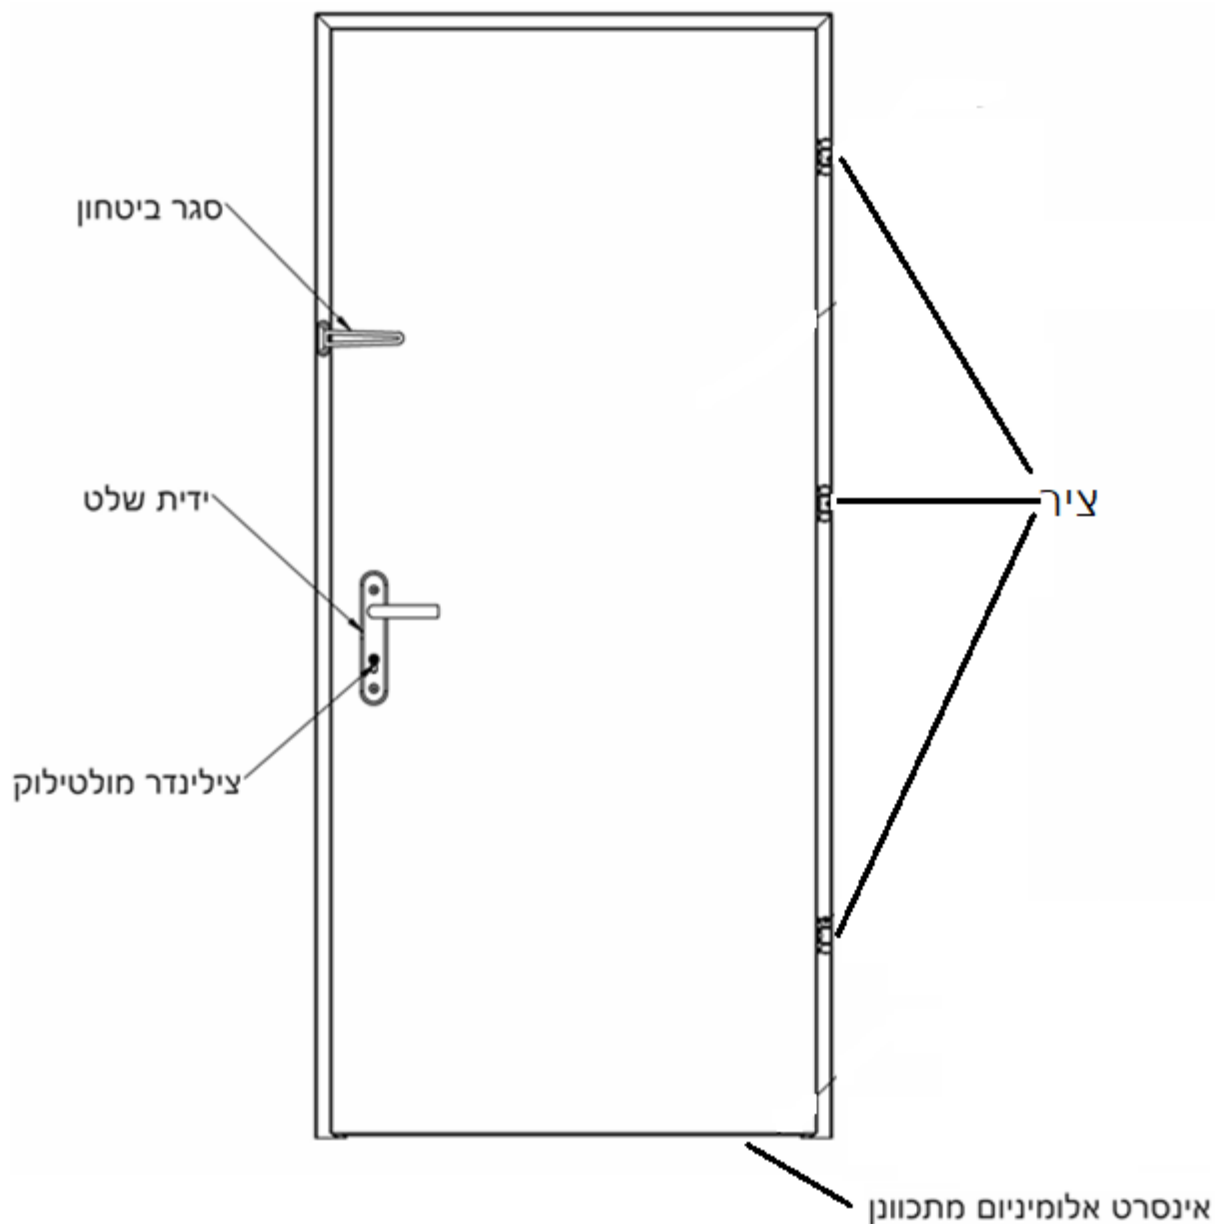

רשפים
מ-א' ועד ת'
דלתות

נובמבר 2021

רשפים
כניסה בלתי נשכחת

דור ביטחון 3 כוכבים

תאור כללי.

"דור בטחון" היא דלת כניסה תקנית רב בריחית. בדלת מותקנת מערכת נעילה הכוללת שבעה בריחי פלדה - פינים (4 מתוכם במנעול, שניים משמשים כבריחונים עליון ותחתון ואחד כפין קבוע בצד הצירים) ושלושה צירים. הדלת מותקנת בדרך כלל על משקופי בנייה. הדלת מורכבת משני לוחות פלדה מגלוונים בעובי של 1.2 מ"מ המחוברים באמצעות צלעות חיזוק. בדלת מותקן מנעול רב בריחי וצילינדר מתוצרת "מולטילוק". הצילינדר מוגן על ידי כיסוי מפלדה מחוסמת (מגן צילינדר). לדלת ידית דקורטיבית. האטימה בין המשקוף לדלת נעשית על ידי אטם גומי המותקן בחלקה העליון ובשני צידי הדלת. בתחתית הדלת מותקן אינסרט אלומיניום ומברשת המאפשר כוון מרווח בין הדלת לריצפה. דלת "דור בטחון" מיוצרת במספר אפשרויות גימור. צביעה אלקטרוסטטית (בתנור). או גימור לפי דרישה עמידות אקוסטית הוא DB 31.5

מבט פנים (מעטה רחב)

השרטוט אינו בקנה מידה. המידות במ"מ

חתך רוחב

חתך רוחב בדלת ללא חיפוי

חתך רוחב בדלת עם חיפוי עץ (דו צדדי)

השרטוט אינו בקנה מידה. המידות במ"מ

השרטוט אינו בקנה מידה. המידות במ"מ

דלת אש כניסה