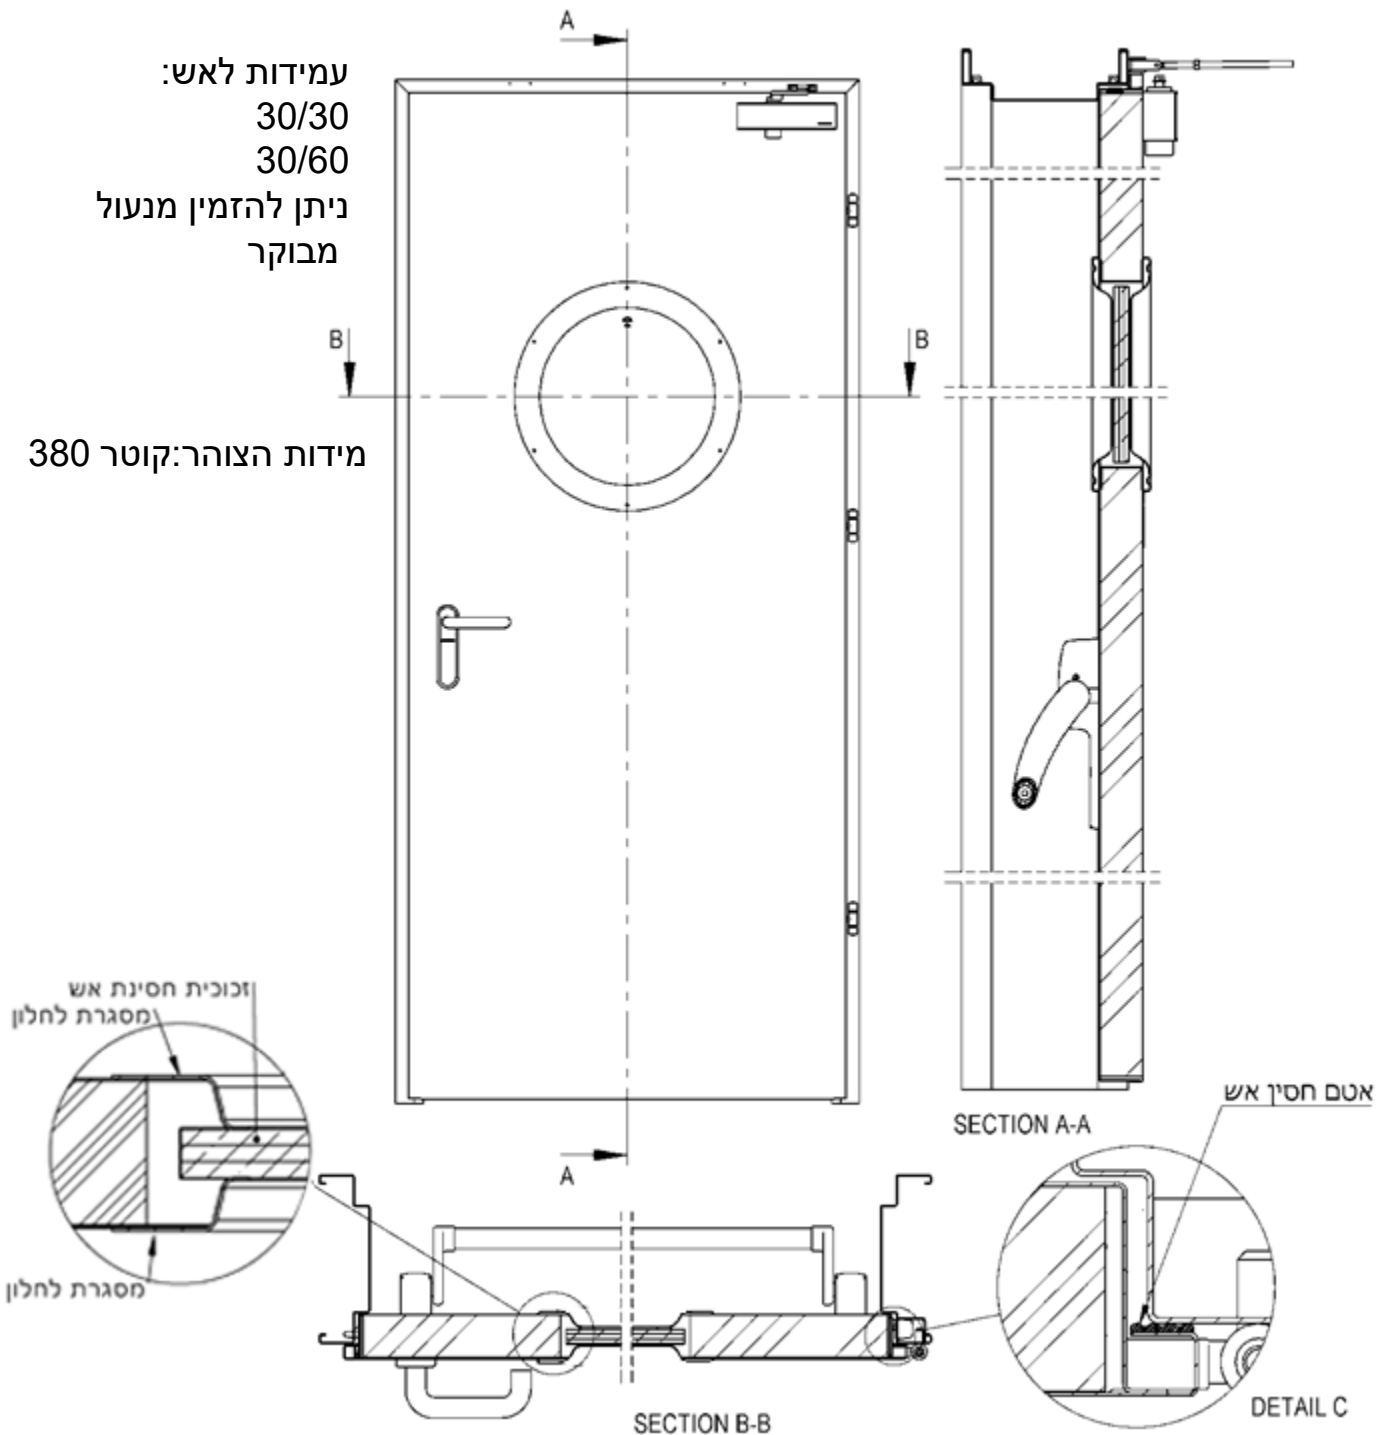

עמידות לאש:

30/30

30/60

ניתן להזמין מנעול

מבוקר

מידות הצוהר: קוטר 380

השרטוט אינו בקנה מידה. המידות במ"מ

דור אש צוהר מלבני

עמידות לאש:

30/30

30/60

30/90

ניתן להזמין מנעול

מבוקר

מידות הצוהר: 640*140

השרטוט אינו בקנה מידה. המידות במ"מ