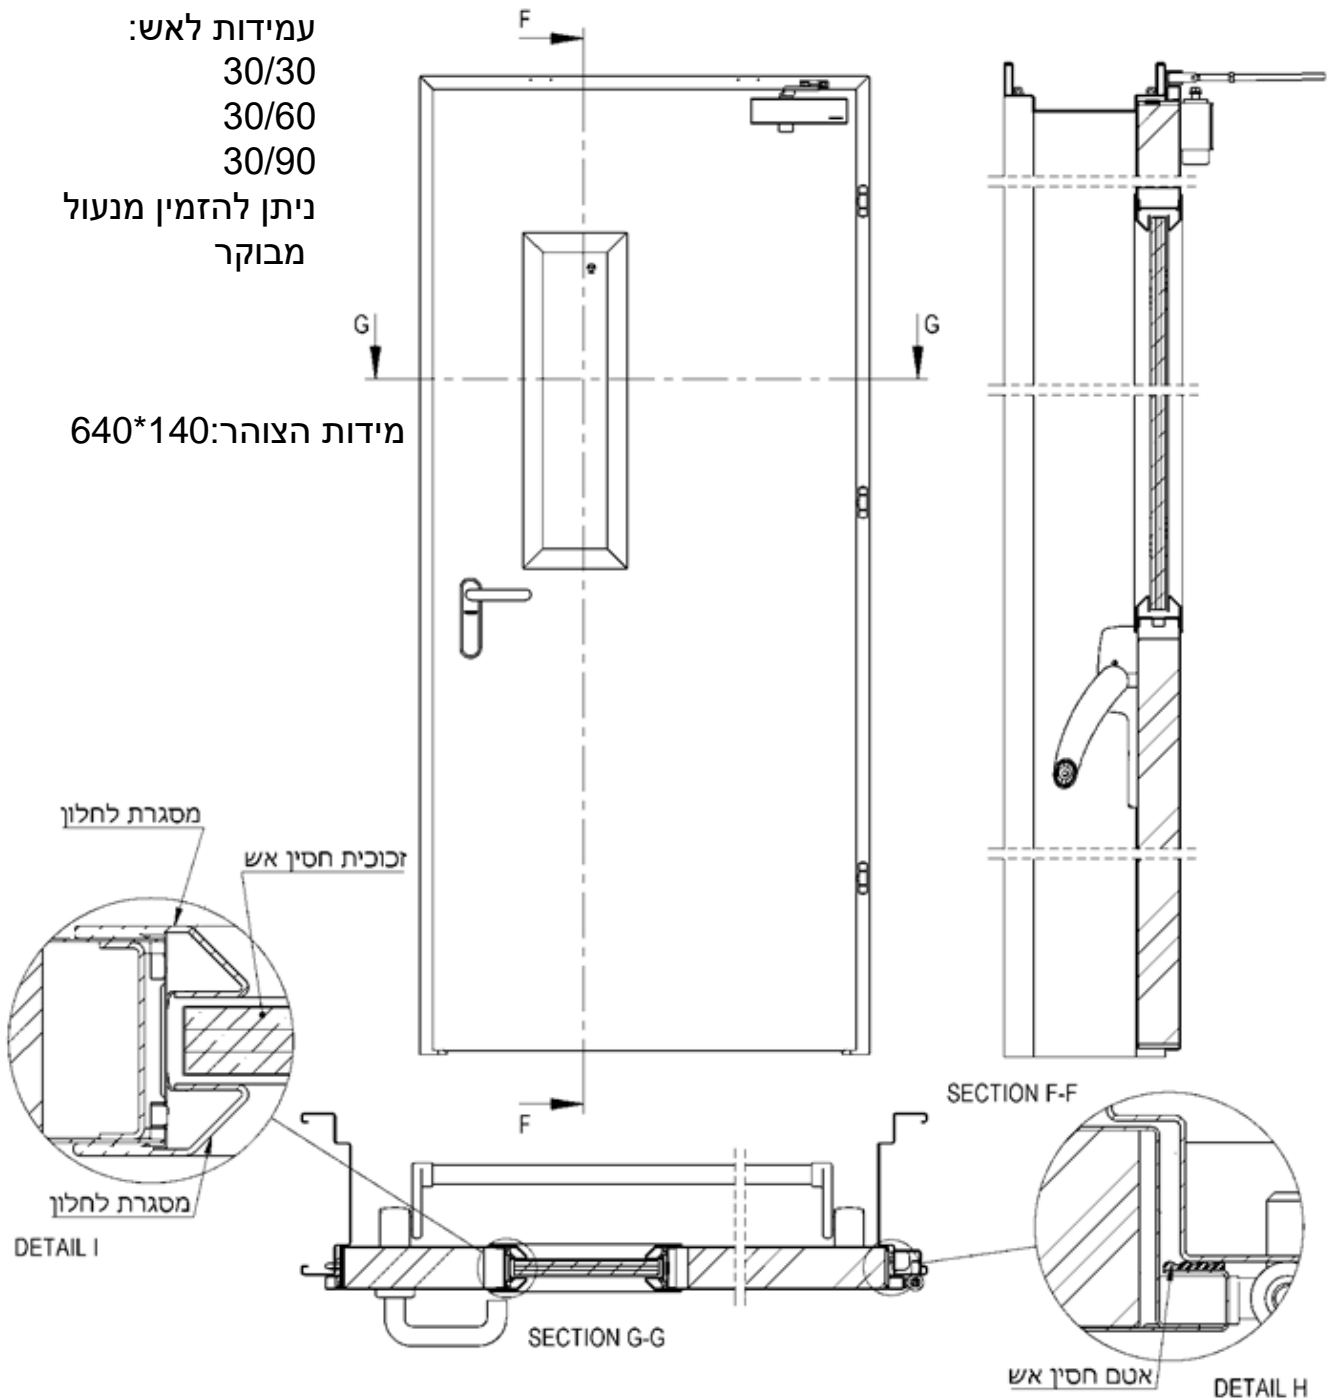

עמידות לאש:

30/30

30/60

ניתן להזמין מנעול

מבוקר

מידות הצוהר: קוטר 380

השרטוט אינו בקנה מידה. המידות במ"מ

דור אש צוהר מלבני

עמידות לאש:

30/30

30/60

30/90

ניתן להזמין מנעול

מבוקר

מידות הצוהר: 640*140

השרטוט אינו בקנה מידה. המידות במ"מ

דור אש צוהר ריבועי

עמידות לאש:

30/30

30/60

30/90

ניתן להזמין מנעול

מבוקר

מידות הצוהר: 370*370