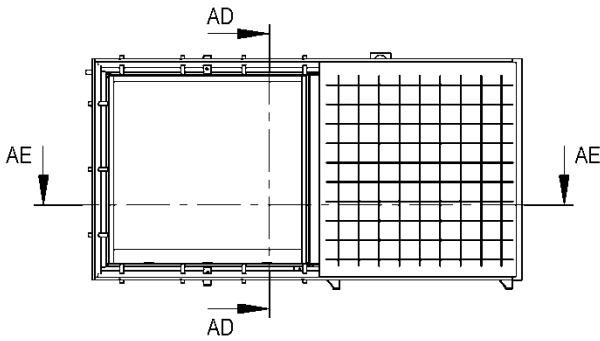

#### מבט חוץ

השרטוט אינו בקנה מידה. המידות במ"מ

- מידות חלון ממ"ד סטנדרטי: 1000X1000 מ"מ
- מידות מיוחדות: קפיצות של 100 מ"מ ברוחב.

**חלון למרחב מוגן חד כנפי**

**פתח אור ומימדים.**

החל מ- 800 עד 1000 מ"מ

SECTION AD-AD