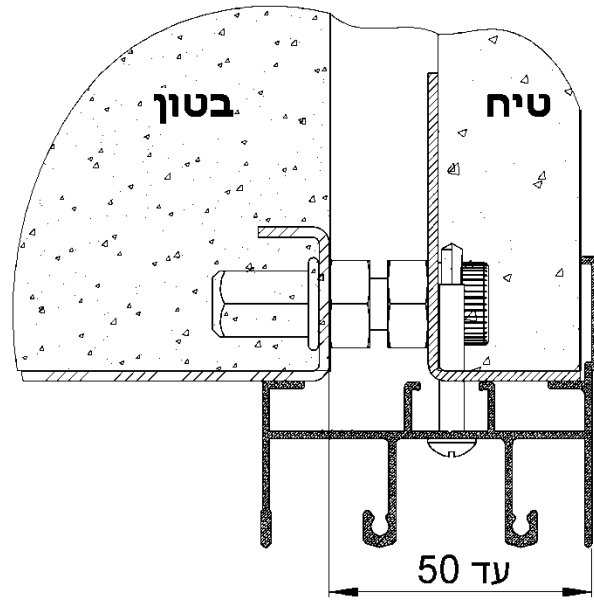

### פתח אור ומימדים.

### פרט 2

השרטוט אינו בקנה מידה. המידות במ"מ

**הרכבת חלון אלומיניום על משקוף חלון ממ"ד**

פרט 2

ראש חלון

פרט 1

70

תחתית חלון

השרטוט אינו בקנה מידה. המידות במ"מ