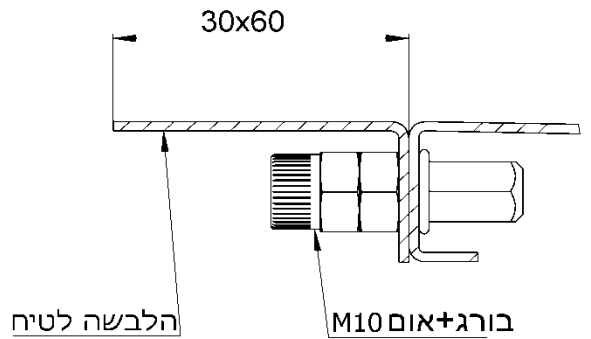

#### מבט חוץ

השרטוט אינו בקנה מידה. המידות במ"מ

- מידות חלון ממ"ד סטנדרטי: 1000X1000 מ"מ
- מידות מיוחדות: קפיצות של 100 מ"מ ברוחב.

**חלון למרחב מוגן חד כנפי**

**פתח אור ומימדים.**

החל מ- 800 עד 1000 מ"מ

SECTION AD-AD

SECTION AE-AE

**פרט 1**

**פרט 2**

הלבשה לטיח

בורג+אום M10

הלבשה לטיח

בורג+אום M10

השרטוט אינו בקנה מידה. המידות במ"מ