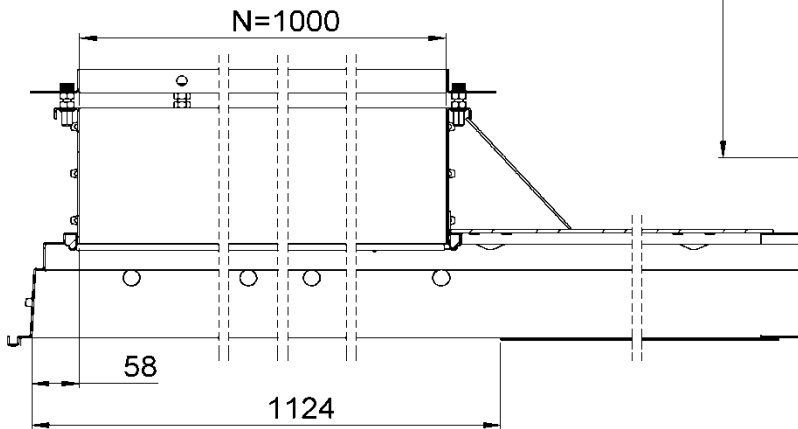

#### מבט חוץ

השרטוט אינו בקנה מידה. המידות במ"מ

- מידות חלון ממ"ד סטנדרטי: 1000X1000 מ"מ
- מידות מיוחדות: קפיצות של 100 מ"מ ברוחב.

**חלון למרחב מוגן חד כנפי**

**פתח אור ומימדים.**

החל מ- 800 עד 1000 מ"מ

SECTION AD-AD