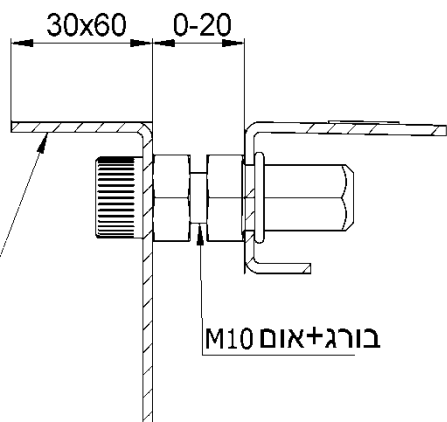

• מידות חלון ממ"ד סטנדרטי: 1000X1000 מ"מ
• מידות מיוחדות: קפיצות של 100 מ"מ ברוחב.

חלון למרחב מוגן דו כנפי

החל מ- 800 עד 1000 מ"מ

פתח אור ומימדים.

פרט 1

פרט 2

השרטוט אינו בקנה מידה. המידות במ"מ