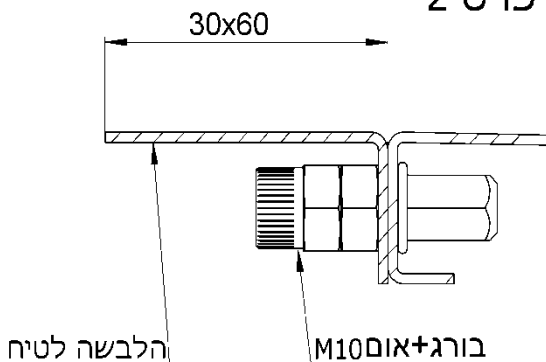

פרט 2

השרטוט אינו בקנה מידה. המידות במ"מ