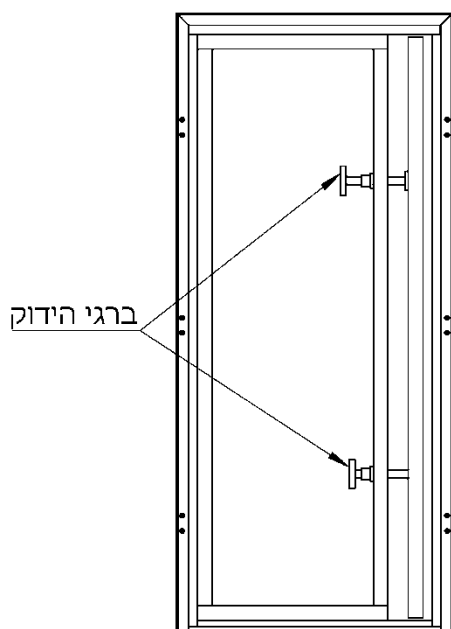

דלת ממ"ד למרחב מוגן

תאור כללי.

- חברת רשפים מייצרת דלתות למרחבים מוגנים בשני גדלים של פתחי אור. 700X2000 : 800X2000 מ"מ.
- הדלת מורכבת על המשקוף באמצעות שלושה צירים.
- הדלת עומדת בתקן הישראלי למרחבים מוגנים. ת"י 4422.
- משקוף המרחב המוגן מורכב ע"י קיבוע בתבנית ויציקת קיר המבנה מסביבו.
- למשקופי דלת המרחב המוגן של רשפים הכנה להתקנת דלת עץ פנימית.
- המשקוף מתאים לימין ושמאל כאחד.

אזהרה

כתוצאה מסגירת ברגי הידוק מעבר לנדרש, תתכן סטייה במידות רוחב המשקוף.