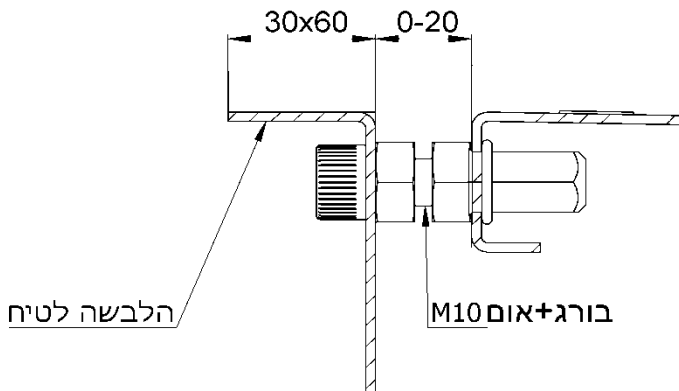

פרט 1

פרט 2

הלבשה לטיח

בורג+אום M10