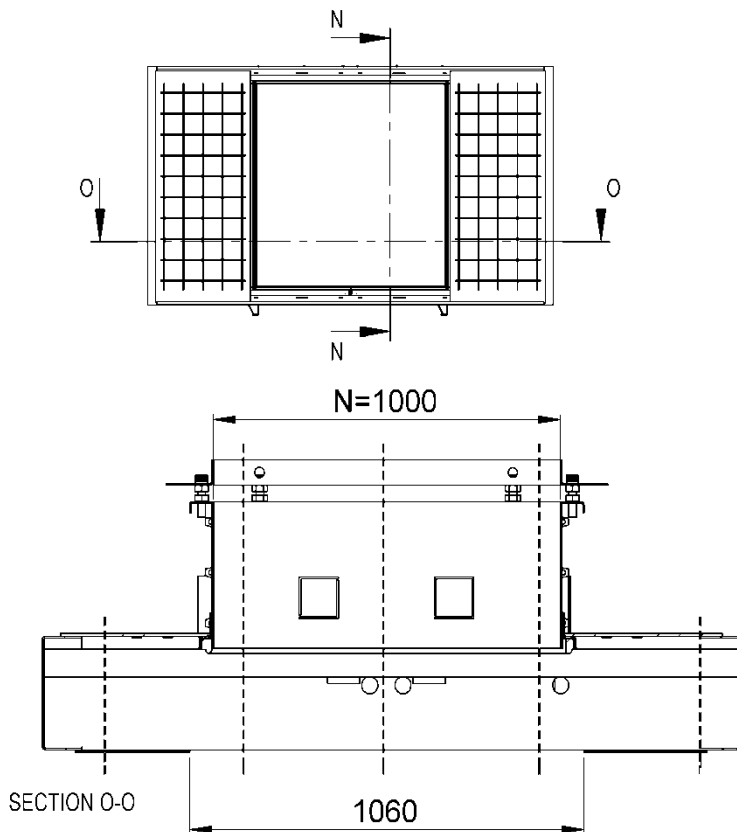

#### מבט חוץ

השרטוט אינו בקנה מידה. המידות במ"מ

• מידות חלון ממ"ד סטנדרטי: 1000X1000 מ"מ  
 • מידות מיוחדות: קפיצות של 100 מ"מ ברוחב.

### פתח אור ומימדים.