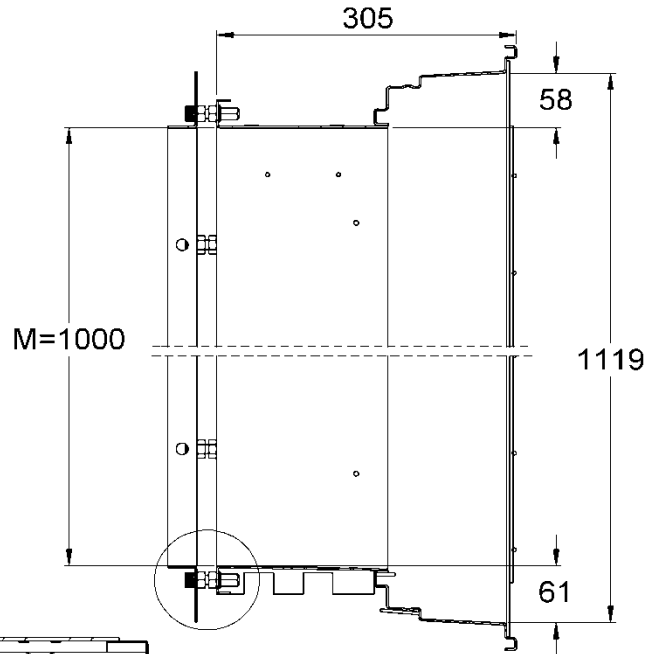

#### מבט חוץ

השרטוט אינו בקנה מידה. המידות במ"מ

- מידות חלון ממ"ד סטנדרטי: 1000X1000 מ"מ
- מידות מיוחדות: קפיצות של 100 מ"מ ברוחב.

**חלון למרחב מוגן חד כנפי**

**פתח אור ומימדים.**

החל מ- 800 עד 1000 מ"מ

SECTION AD-AD