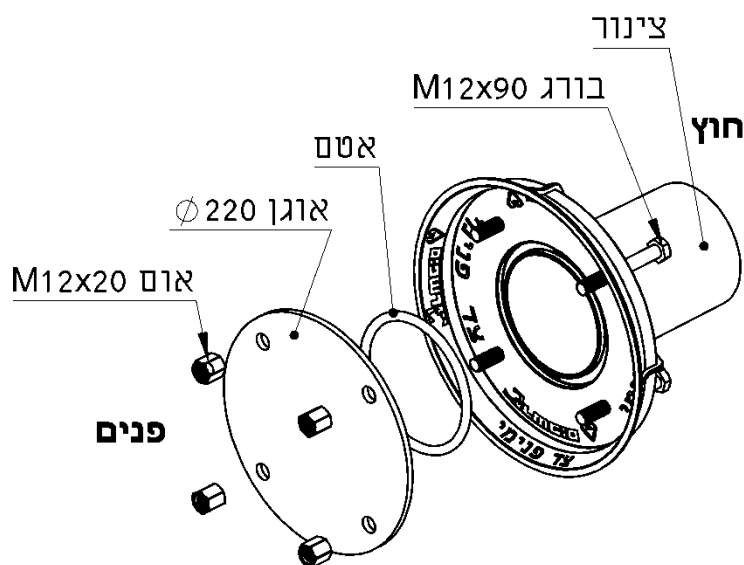

צינור אוורור פנימי למרחב מוגן

מבט כללי

קוטר צינור $D = 4''$

השרטוט אינו בקנה מידה. המידות במ"מ