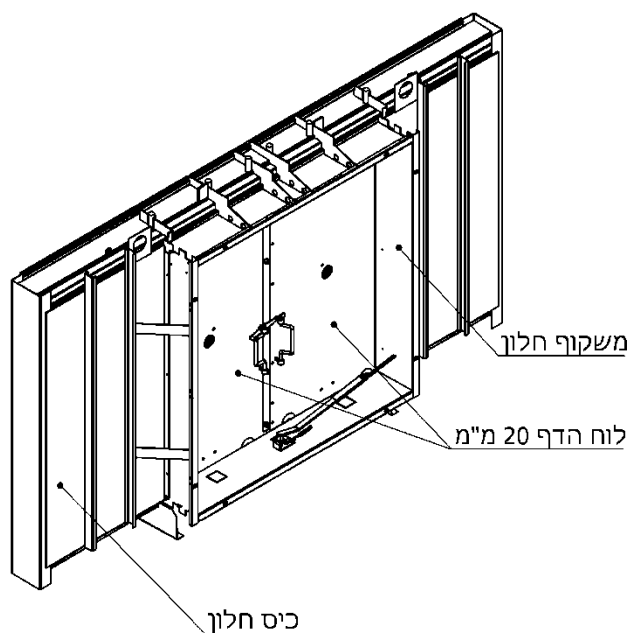

חלון למרחב מוגן דו כנפי

מבט כללי

חלון ממ"ד דו כנפי

מבט פנים