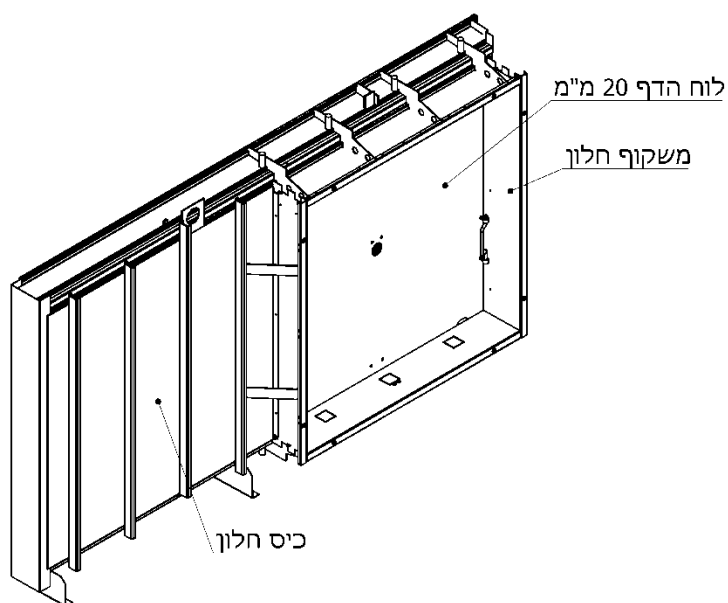

חלון למרחב מוגן חד כנפי

מבט כללי

חלון ממ"ד חד כנפי

מבט פנים