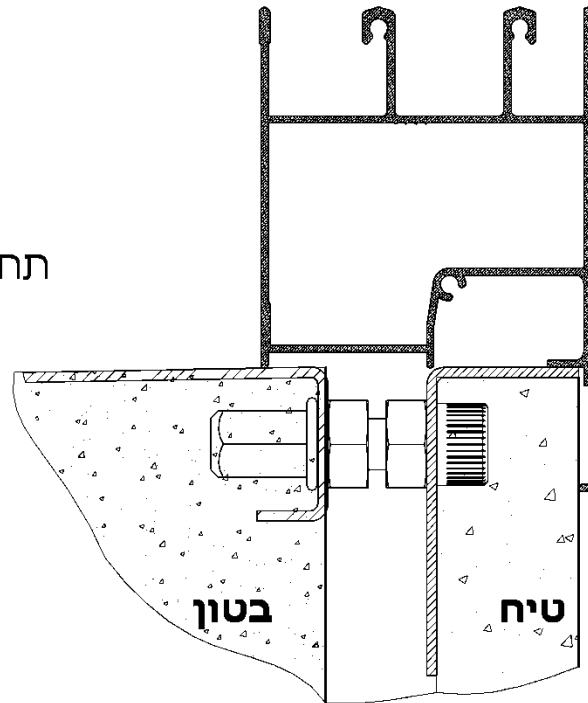

### פתח אור ומימדים.

### פרט 2

השרטוט אינו בקנה מידה. המידות במ"מ

**הרכבת חלון אלומיניום על משקוף חלון ממ"ד**

פרט 2

ראש חלון

פרט 1

70

תחתית חלון

השרטוט אינו בקנה מידה. המידות במ"מ