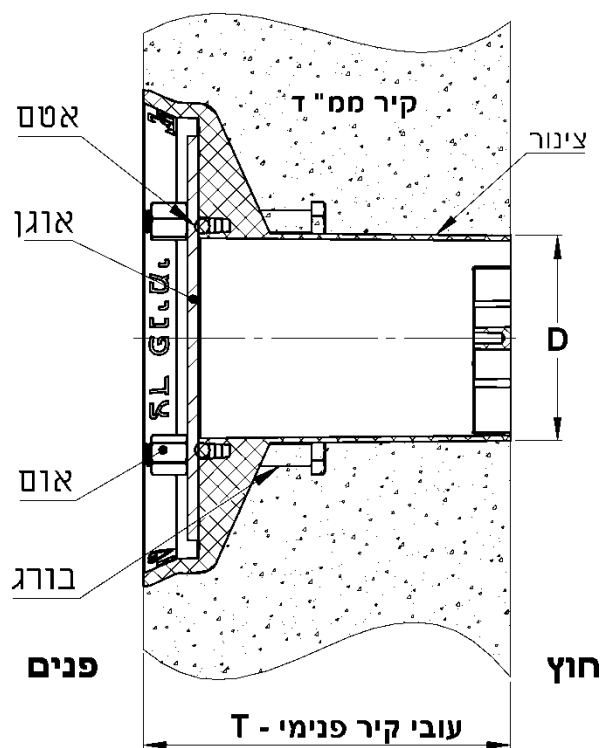

צינור אוורור פנימי למרחב מוגן

מבט כללי

קוטר צינור $D = 4''$

השרטוט אינו בקנה מידה. המידות במ"מ