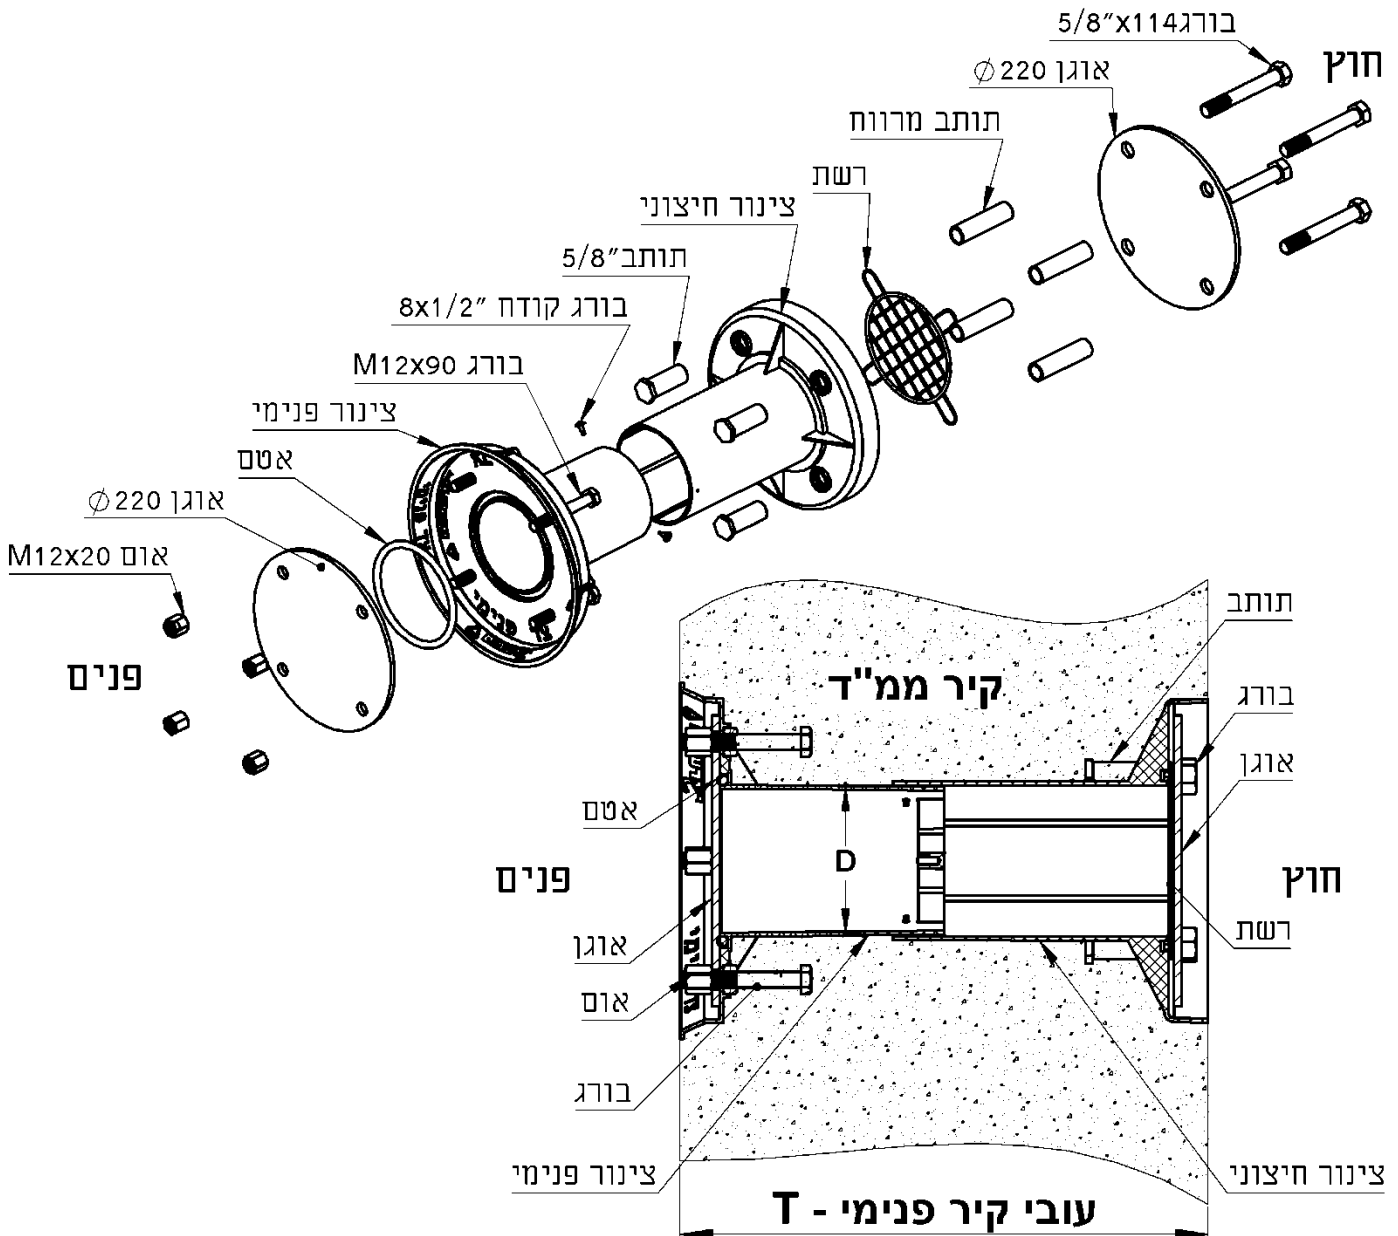

צינור אוורור חיצוני למרחב מוגן

מבט כללי

קוטר צינור $D = 4''$

השרטוט אינו בקנה מידה. המידות במ"מ