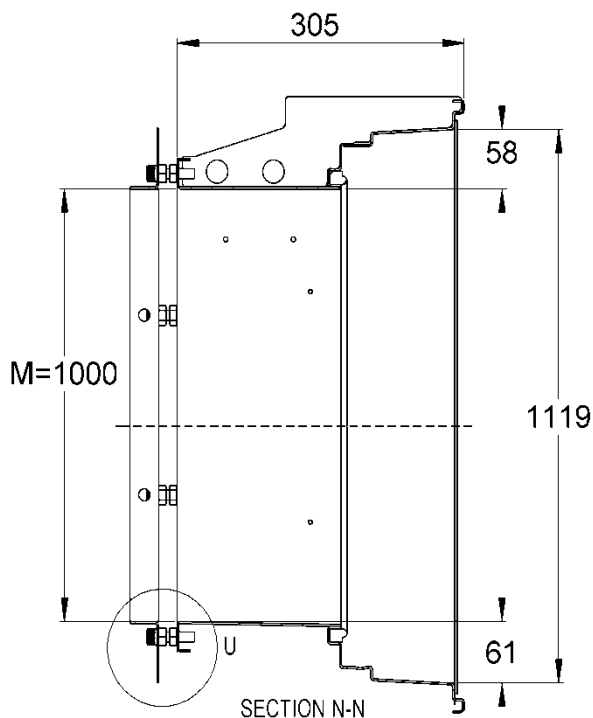

#### מבט חוץ

השרטוט אינו בקנה מידה. המידות במ"מ

• מידות חלון ממ"ד סטנדרטי: 1000X1000 מ"מ  
 • מידות מיוחדות: קפיצות של 100 מ"מ ברוחב.

### פתח אור ומימדים.