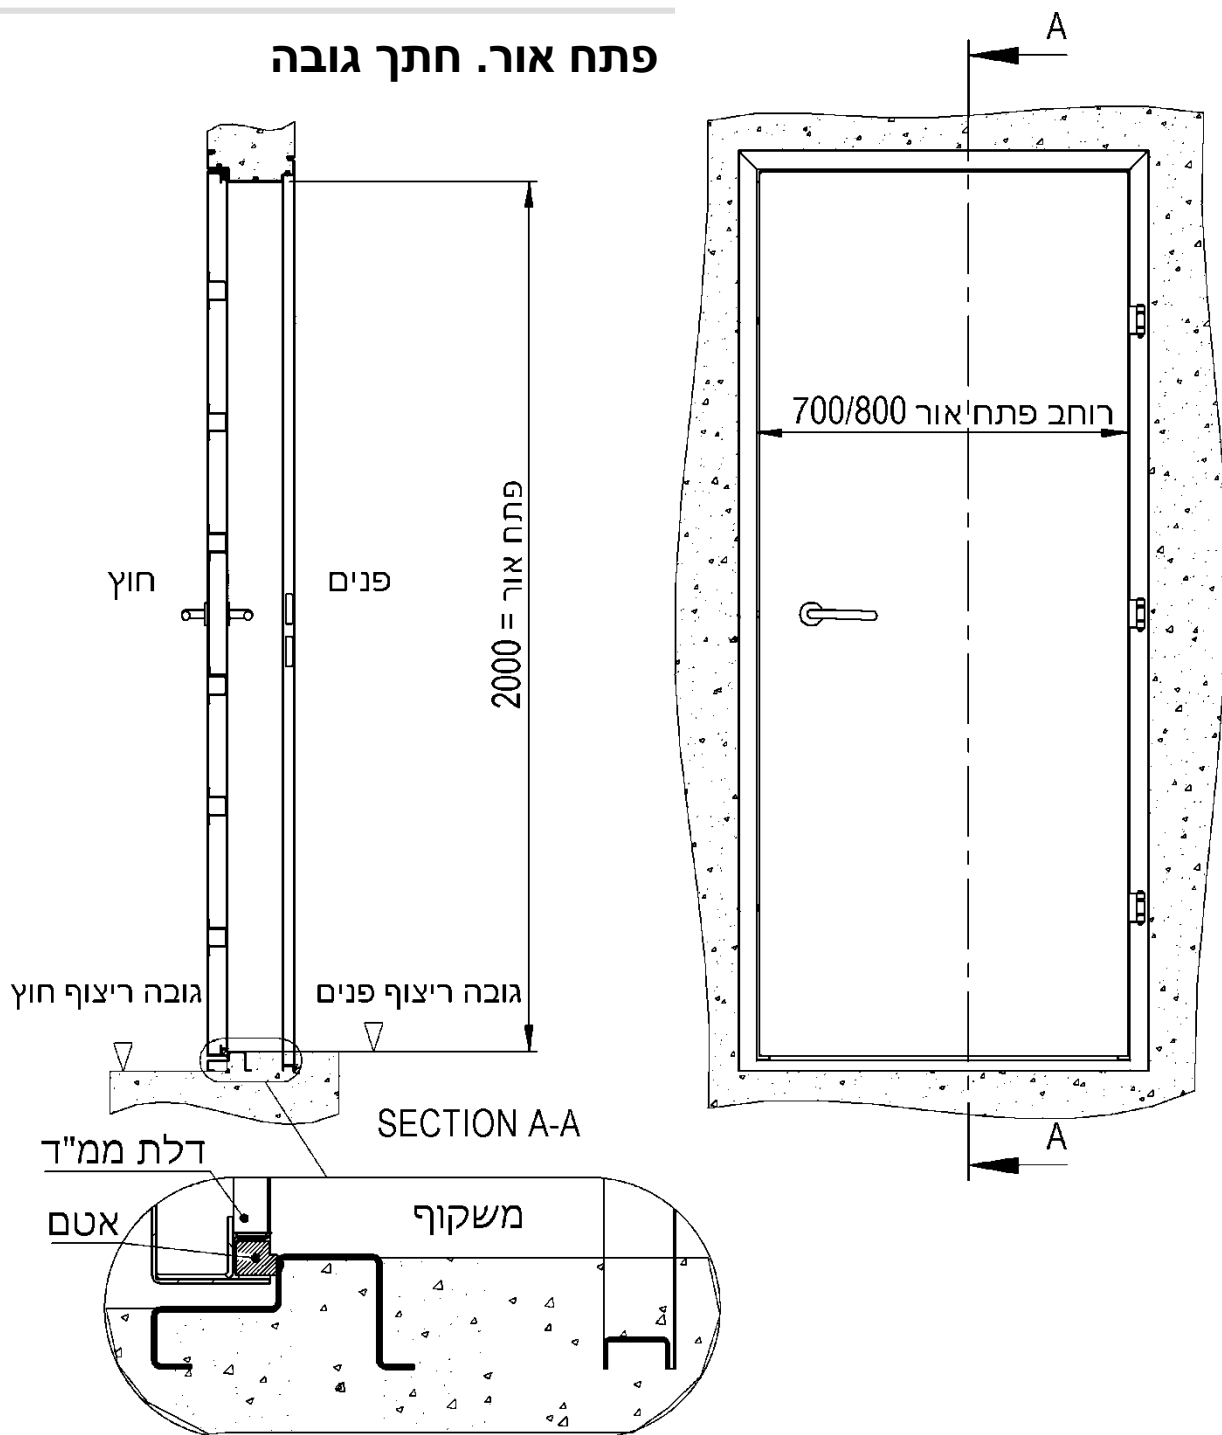

דלת ממ"ד למרחב מוגן

פתח אור. חתך גובה

השרטוט אינו בקנה מידה. המידות במ"מ